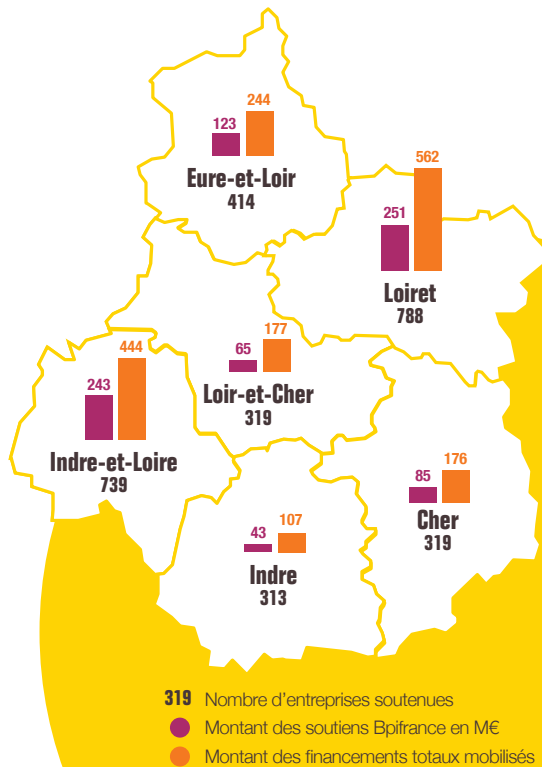

2022

en Centre-Val de Loire

QUI SOMMES-NOUS ?

En Centre-Val de Loire,
une équipe
de **38 personnes**
dans **2 implantations**

Thierry Martignon
Directeur régional

Gildas Sénéchal
Délégué territorial
02 47 31 77 00

LE PARTENARIAT AVEC LA RÉGION

40 M€
mobilisés
par
201
entreprises

LES CHIFFRES CLÉS DE BPIFRANCE

UNE ACTION DANS TOUS LES TERRITOIRES POUR TOUTES LES ENTREPRISES

AXES STRATÉGIQUES

Bpifrance déploie un plan Climat visant à amplifier les financements et investissements pour accompagner la transition énergétique des entreprises et développer les énergies renouvelables, notamment grâce à une large gamme de **Prêts Climat** octroyés à **33 entreprises pour 48 M€ en Centre-Val de Loire**. De plus, Bpifrance a réalisé **51 diagnostics Eco-Flux et Décarbon'ation** dans la Région. En Centre-Val de Loire, on compte **7 VTE Verts** et **86 membres** de la Communauté du Coq Vert en 2022.

Bpifrance a développé un continuum d'outils pour soutenir les industriels à tous les stades de maturité grâce à des offres et services sur mesure, pour soutenir l'émergence de projets Tech, renforcer l'innovation dans l'industrie, accompagner la croissance et la performance des industriels et amplifier le déploiement à l'export. Grâce au lancement du **Plan Startups et PME industrielles**, **3 sites industriels** ont été inaugurés par des **startups, PME et ETI innovantes** dans la Région.

France 2030 vise à transformer les secteurs clés de notre économie par la recherche, l'innovation et l'investissement industriel. Ses objectifs portent sur la décarbonation des modes de production, sur l'amélioration de la qualité de vie et sur l'approfondissement des connaissances. Bpifrance, l'un des principaux opérateurs de France 2030, a déployé en Centre-Val de Loire **21 M€ en aides et prêts R&D** ou dans le cadre de **France 2030 régionalisé**. Par ailleurs, **12 M€ d'appels à projets nationaux** ont bénéficié à des entreprises de la Région.