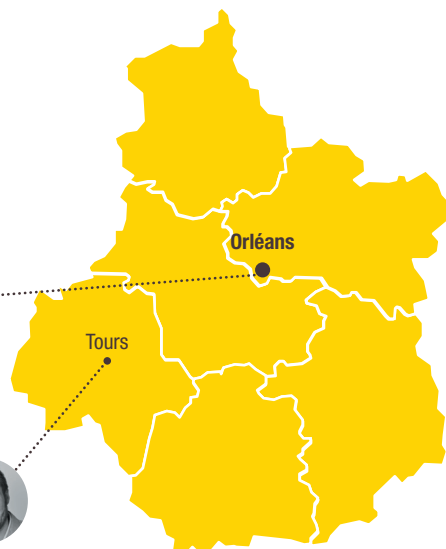

2022

en Centre-Val de Loire

QUI SOMMES-NOUS ?

En Centre-Val de Loire,
une équipe
de **38 personnes**
dans **2 implantations**

Thierry Martignon
Directeur régional

Gildas Sénéchal
Délégué territorial
02 47 31 77 00