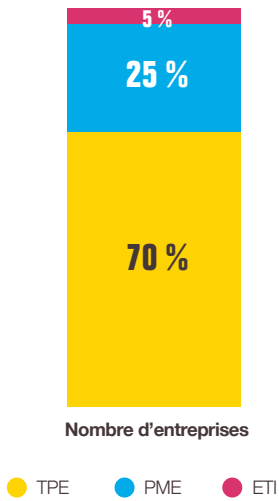

LE PARTENARIAT AVEC LA RÉGION

40 M€
mobilisés
par
201
entreprises

LES CHIFFRES CLÉS DE BPIFRANCE

UNE ACTION DANS TOUS LES TERRITOIRES POUR TOUTES LES ENTREPRISES

AXES STRATÉGIQUES

Bpifrance déploie un plan Climat visant à amplifier les financements et investissements pour accompagner la transition énergétique des entreprises et développer les énergies renouvelables, notamment grâce à une large gamme de **Prêts Climat** octroyés à **33 entreprises pour 48 M€ en Centre-Val de Loire**. De plus, Bpifrance a réalisé **51 diagnostics Eco-Flux et Décarbon'ation** dans la Région. En Centre-Val de Loire, on compte **7 VTE Verts** et **86 membres** de la Communauté du Coq Vert en 2022.