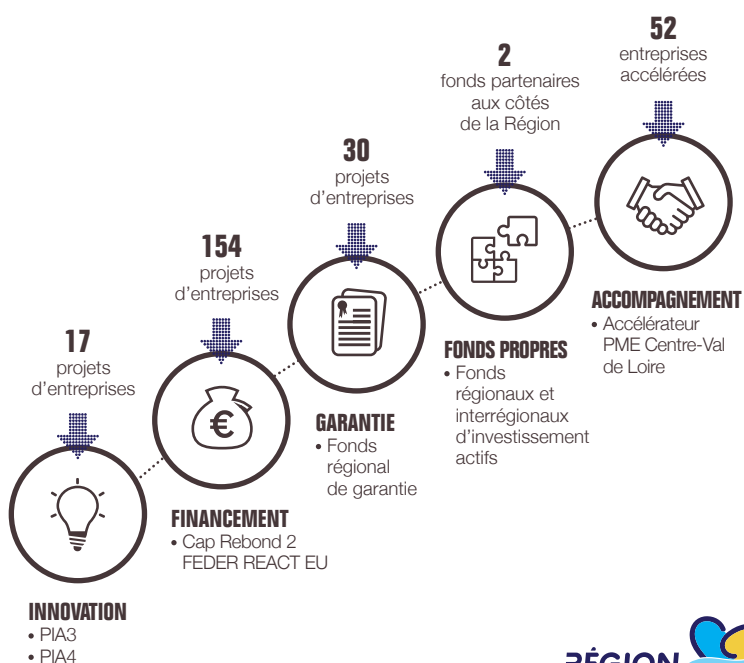

2022

en Centre-Val de Loire

QUI SOMMES-NOUS ?

En Centre-Val de Loire,
une équipe
de **38 personnes**
dans **2 implantations**

Thierry Martignon
Directeur régional

Gildas Sénéchal
Délégué territorial
02 47 31 77 00

LE PARTENARIAT AVEC LA RÉGION

40 M€
mobilisés
par
201
entreprises

LES CHIFFRES CLÉS DE BPIFRANCE

UNE ACTION DANS TOUS LES TERRITOIRES POUR TOUTES LES ENTREPRISES

AXES STRATÉGIQUES

Bpifrance déploie un plan Climat visant à amplifier les financements et investissements pour accompagner la transition énergétique des entreprises et développer les énergies renouvelables, notamment grâce à une large gamme de **Prêts Climat** octroyés à **33 entreprises pour 48 M€ en Centre-Val de Loire**. De plus, Bpifrance a réalisé **51 diagnostics Eco-Flux et Décarbon'ation** dans la Région. En Centre-Val de Loire, on compte **7 VTE Verts** et **86 membres** de la Communauté du Coq Vert en 2022.

Bpifrance a développé un continuum d'outils pour soutenir les industriels à tous les stades de maturité grâce à des offres et services sur mesure, pour soutenir l'émergence de projets Tech, renforcer l'innovation dans l'industrie, accompagner la croissance et la performance des industriels et amplifier le déploiement à l'export. Grâce au lancement du **Plan Startups et PME industrielles**, **3 sites industriels** ont été inaugurés par des **startups, PME et ETI innovantes** dans la Région.

France 2030 vise à transformer les secteurs clés de notre économie par la recherche, l'innovation et l'investissement industriel. Ses objectifs portent sur la décarbonation des modes de production, sur l'amélioration de la qualité de vie et sur l'approfondissement des connaissances. Bpifrance, l'un des principaux opérateurs de France 2030, a déployé en Centre-Val de Loire **21 M€ en aides et prêts R&D** ou dans le cadre de **France 2030 régionalisé**. Par ailleurs, **12 M€ d'appels à projets nationaux** ont bénéficié à des entreprises de la Région.