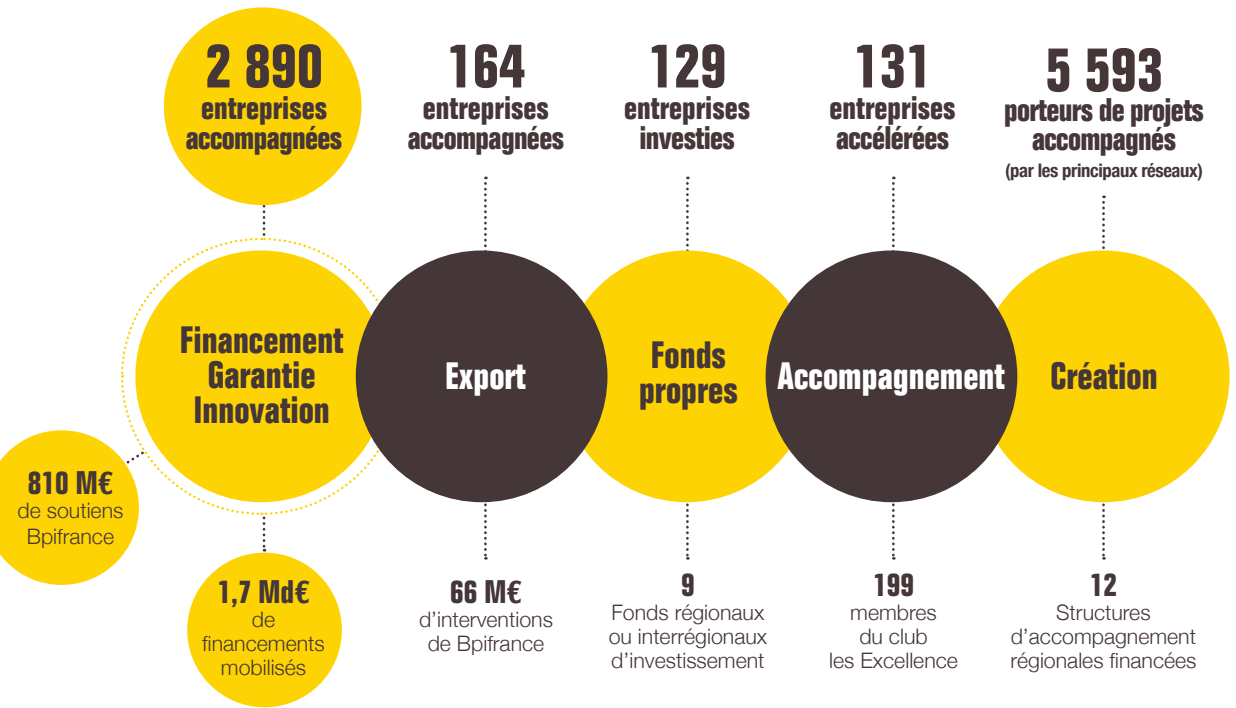

2022

en Centre-Val de Loire

QUI SOMMES-NOUS ?

En Centre-Val de Loire,
une équipe
de **38 personnes**
dans **2 implantations**

Thierry Martignon
Directeur régional

Gildas Sénéchal
Délégué territorial
02 47 31 77 00

LE PARTENARIAT AVEC LA RÉGION

40 M€
mobilisés
par
201
entreprises

LES CHIFFRES CLÉS DE BPIFRANCE

UNE ACTION DANS TOUS LES TERRITOIRES POUR TOUTES LES ENTREPRISES

AXES STRATÉGIQUES

Bpifrance déploie un plan Climat visant à amplifier les financements et investissements pour accompagner la transition énergétique des entreprises et développer les énergies renouvelables, notamment grâce à une large gamme de **Prêts Climat** octroyés à **33 entreprises pour 48 M€ en Centre-Val de Loire**. De plus, Bpifrance a réalisé **51 diagnostics Eco-Flux et Décarbon'ation** dans la Région. En Centre-Val de Loire, on compte **7 VTE Verts** et **86 membres** de la Communauté du Coq Vert en 2022.

Bpifrance a développé un continuum d'outils pour soutenir les industriels à tous les stades de maturité grâce à des offres et services sur mesure, pour soutenir l'émergence de projets Tech, renforcer l'innovation dans l'industrie, accompagner la croissance et la performance des industriels et amplifier le déploiement à l'export. Grâce au lancement du **Plan Startups et PME industrielles**, **3 sites industriels** ont été inaugurés par des **startups, PME et ETI innovantes** dans la Région.

France 2030 vise à transformer les secteurs clés de notre économie par la recherche, l'innovation et l'investissement industriel. Ses objectifs portent sur la décarbonation des modes de production, sur l'amélioration de la qualité de vie et sur l'approfondissement des connaissances. Bpifrance, l'un des principaux opérateurs de France 2030, a déployé en Centre-Val de Loire **21 M€ en aides et prêts R&D** ou dans le cadre de **France 2030 régionalisé**. Par ailleurs, **12 M€ d'appels à projets nationaux** ont bénéficié à des entreprises de la Région.